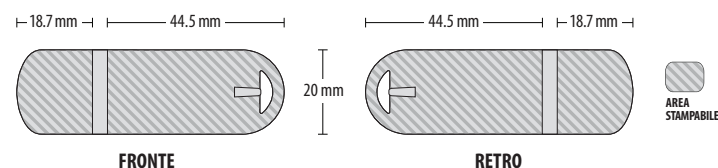

La superficie è completamente personalizzabile su entrambi i lati e sul cappuccio con stampa fotografica in quadricromia che permette l'utilizzo di colori brillanti.

SPECIFICHE TECNICHE:

Capacità	NUVOLA - 2GB - 4GB - 8GB - 16GB - 32GB
Dimensioni	67.6 x 20.3 x 7.6 mm
Peso	7,5 grammi
Materiale	Corpo in plastica
Certificazioni	CE, FCC, RoHS, USB Hi-Speed
Area stampabile	18,7 x 20 mm (Cappuccio) - 44,5 x 20 mm (Corpo)
Metodi di stampa	Digital Full Colour (CMYK)

AREA PERSONALIZZAZIONE:

Dimensioni invio file per la stampa (cappuccio): 24,7 x 26 mm (3 mm di abbondanze per lato)

Dimensioni invio file per la stampa (corpo): 50,5 x 26 mm (3 mm di abbondanze per lato)